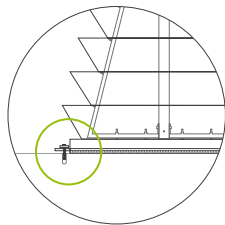

Zusätzliches Zubehör

Diebstahlsicherung