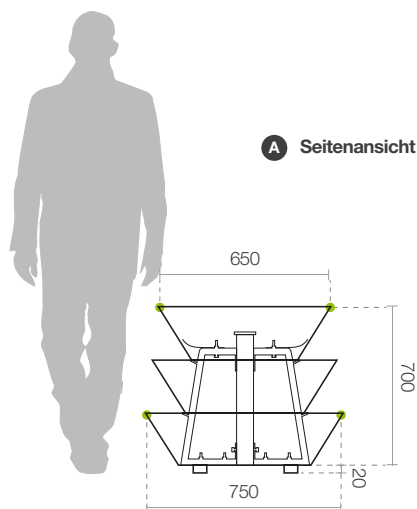

H700

Stehende Kaskadenkonstruktion

Technische Informationen (mm)

! VORSICHT VOR FÄLSCHUNGEN !

Qualität und Sicherheit können nicht kopiert werden. Nur die originellen Produkte mit dem Terra-Markenzeichen garantieren höchste Qualität, Sicherheit und sorgfältige Verarbeitung.

Patenterzeugnis

✓ P 379058

Geschütztes Industriemuster

✓ Wp 9324-25

 Hergestellt in der EU

 Garantie 36 Monate

Anzahl der Ringe	3	Gewicht vor Bepflanzung	35 kg
Fassungsvermögen	167 Liter	Gewicht nach Bepflanzung	105 - 160 kg 
Höhe	720 mm	Anzahl der Setzlinge	30 - 40 Stück
Basisdurchmesser	750 mm	Garantie	36 Monate

H700

Stehende Kaskadenkonstruktion

Transport (mm)

Setsinhalt

Bodenschale	1 Stück	Mast	1 Stück
Ringe	2 Stück	Joch	4 Stück
Füße	2 Stück	Sicherungsflacheisen	2 Stück
Schraube 10x50	10 Stück	Gummiband	9 m
Schraube 10x90	4 Stück	Gummibandklebe	1 Stück
Senkschraube 8x50	4 Stück		