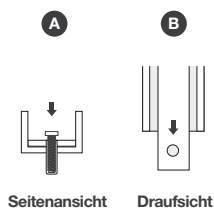

Produktionsverfahren

- Lasergeschnittene Ringe
- Die Ringe werden in der MAG/TIG-Technologie geschweißt
- Feuerverzinkte Elemente
- Ringe mit Pulverfarbschicht (DUPLEX-Verfahren)

Sicherheit

- Gummidichtungen an jedem Ring
- Keine scharfen Kanten
- Schwer und stabil
- Hohe Beständigkeit gegen Vandalismus
- Möglichkeit der Bodenbefestigung

H700

Stehende Kaskadenkonstruktion

Transport (mm)

Setsinhalt

Bodenschale	1 Stück	Mast	1 Stück
Ringe	2 Stück	Joch	4 Stück
Füße	2 Stück	Sicherungsflacheisen	2 Stück
Schraube 10x50	10 Stück	Gummiband	9 m
Schraube 10x90	4 Stück	Gummibandklebe	1 Stück
Senkschraube 8x50	4 Stück		

Zusätzliches Zubehör

Diebstahlsicherung

Mobilsystem

Transportmodul

Bewässerungssystem

TerraClick Tif

- Anzahl der Schläuche : 2
- Art des Verbindungsstückes : GEKA
- Nominaler Durchlauf der Tropfer : 2 - 3 l/h
- Arbeitsdruck : 0,5 - 4 atm
- Öffnungsdruck des Tropfverschluss : 0,4 atm
- Schließdruck des Tropfverschluss : 0,2 atm
- Schlauchart : **Neue Generation** unempfindlich gegen chemische Substanzen und Versauerung