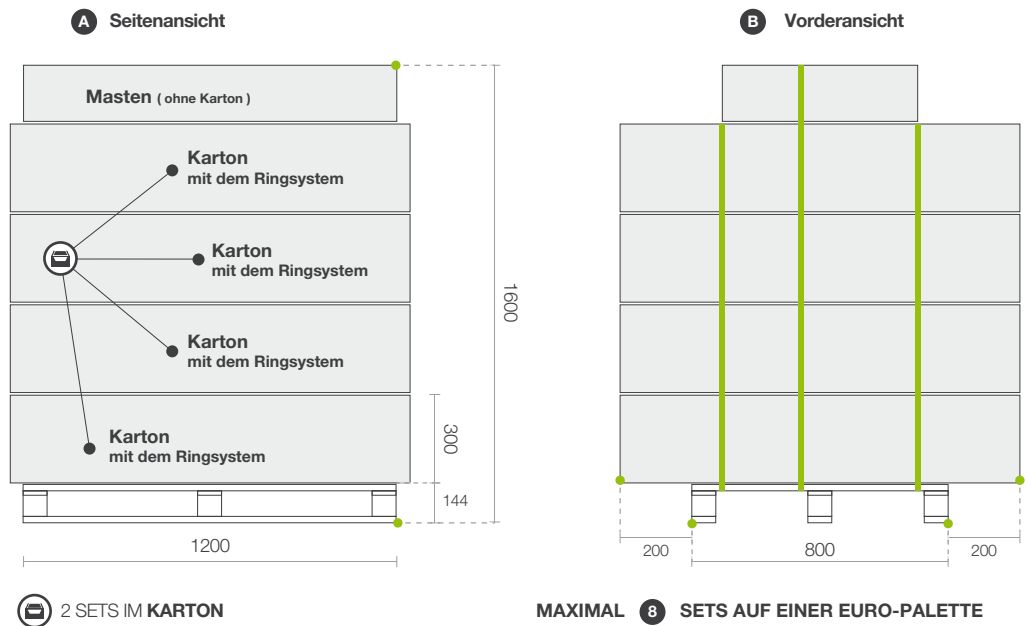

Farben (DUPLEX)

DUPLEX-Verfahren

Die Verbindung der Zinkschicht mit der Polyesterpulverfarbschicht ergibt eine äußerst widerstandsfähige Schutzfläche, deren Haltbarkeit etwa doppelt so hoch wie die Summe der einzelnen Schichten ist.

Produktionsverfahren

- Lasergeschnittene Ringe
- Die Ringe werden in der MAG/TIG-Technologie geschweißt
- Feuerverzinkte Elemente
- Ringe mit Pulverfarbschicht (DUPLEX-Verfahren)

Sicherheit

- Gummidichtungen an jedem Ring
- Keine scharfen Kanten
- Schwer und stabil
- Hohe Beständigkeit gegen Vandalismus
- Möglichkeit der Bodenbefestigung

H700

Stehende Kaskadenkonstruktion

Transport (mm)

Setsinhalt

Bodenschale	1 Stück	Mast	1 Stück
Ringe	2 Stück	Joch	4 Stück
Füße	2 Stück	Sicherungsflacheisen	2 Stück
Schraube 10x50	10 Stück	Gummiband	9 m
Schraube 10x90	4 Stück	Gummibandklebe	1 Stück
Senkschraube 8x50	4 Stück		