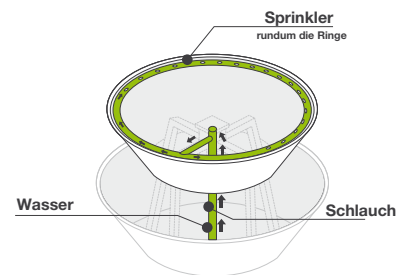

H700

Stehende Kaskadenkonstruktion

Transport (mm)

Setsinhalt

Bodenschale	1 Stück	Mast	1 Stück
Ringe	2 Stück	Joch	4 Stück
Füße	2 Stück	Sicherungsflacheisen	2 Stück
Schraube 10x50	10 Stück	Gummiband	9 m
Schraube 10x90	4 Stück	Gummibandklebe	1 Stück
Senkschraube 8x50	4 Stück		

Zusätzliches Zubehör

Diebstahlsicherung

Mobilsystem

Transportmodul

Bewässerungssystem

TerraClick Tif

- Anzahl der Schläuche : 2
- Art des Verbindungsstückes : GEKA
- Nominaler Durchlauf der Tropfer : 2 - 3 l/h
- Arbeitsdruck : 0,5 - 4 atm
- Öffnungsdruck des Tropfverschluss : 0,4 atm
- Schließdruck des Tropfverschluss : 0,2 atm
- Schlauchart : **Neue Generation** unempfindlich gegen chemische Substanzen und Versauerung